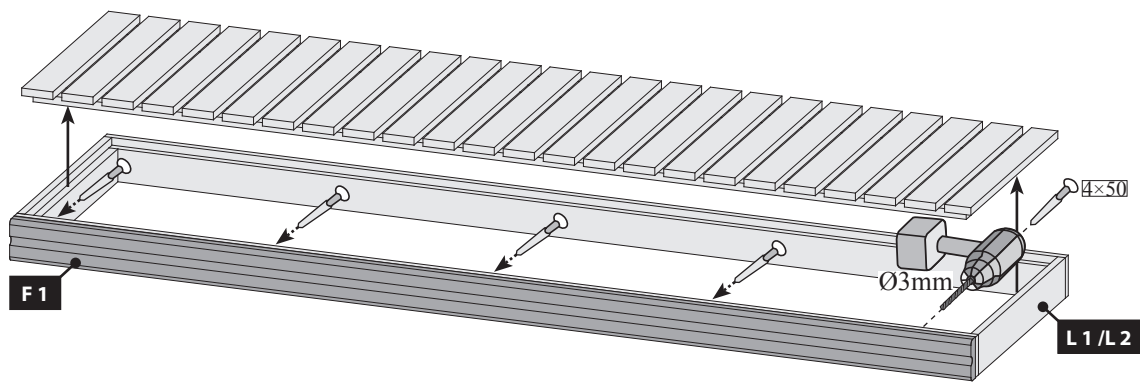

22 2x

23

24

- Einbau Saunatur
- Installation de porte Sauna
- Sauna door installation
- Sauna deur installatie
- Instalación de la puerta Sauna
- Installazione porta Sauna
- Sauna Instalace dveře

!!! 06 — ... !!!