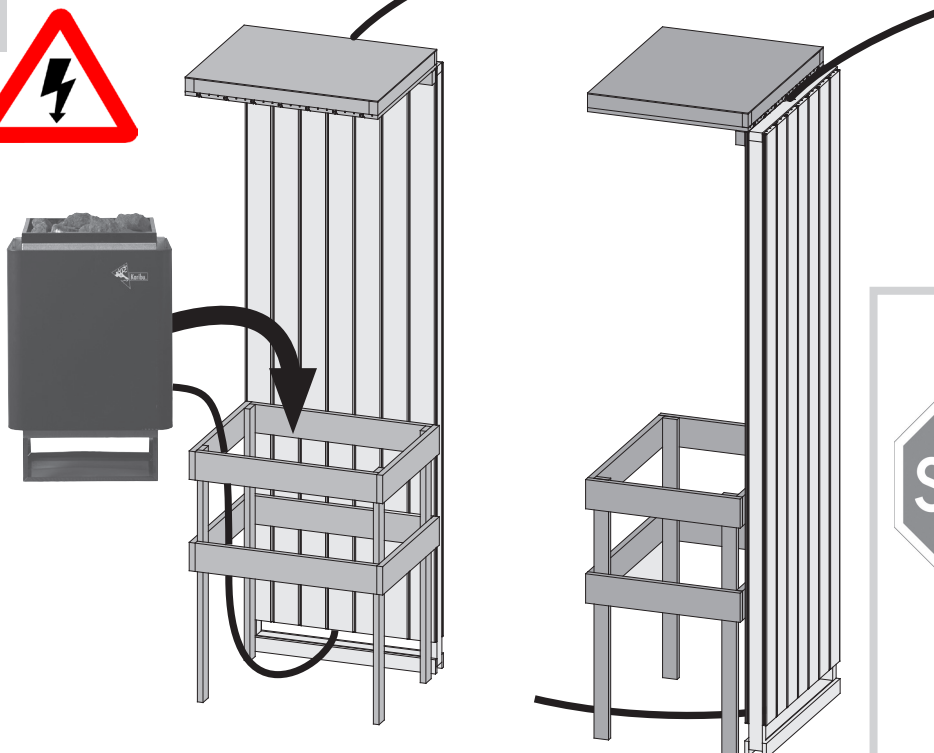

 Aquí está representada la forma de funcionamiento de la tabla. Regule con ello el aire de salida según sus propios deseos.

 Viene illustrato il principio di funzionamento della tavoletta di regolazione della ventilazione. Con essa si può regolare a piacere la ventilazione.

 Zde je zobrazená funkce desky. Regulujte s ní odsávací vzduch dle Vašeho přání.

20 2x

21 a

-  Nur bei 9 kW-Ofen
-  Seulement 9 kW chauffe
-  Only 9 kW heater
-  Slechts 9 kW heater
-  Sólo calentador de 9 kW
-  Solo riscaldamento 9 kW
-  Pouze topné těleso 9 kW

22 2x

23

24

-  Einbau Saunatur
-  Installation de porte Sauna
-  Sauna door installation
-  Sauna deur installatie
-  Instalación de la puerta Sauna
-  Installazione porta Sauna
-  Sauna Instalace dveře

!!! 06 — ... !!!