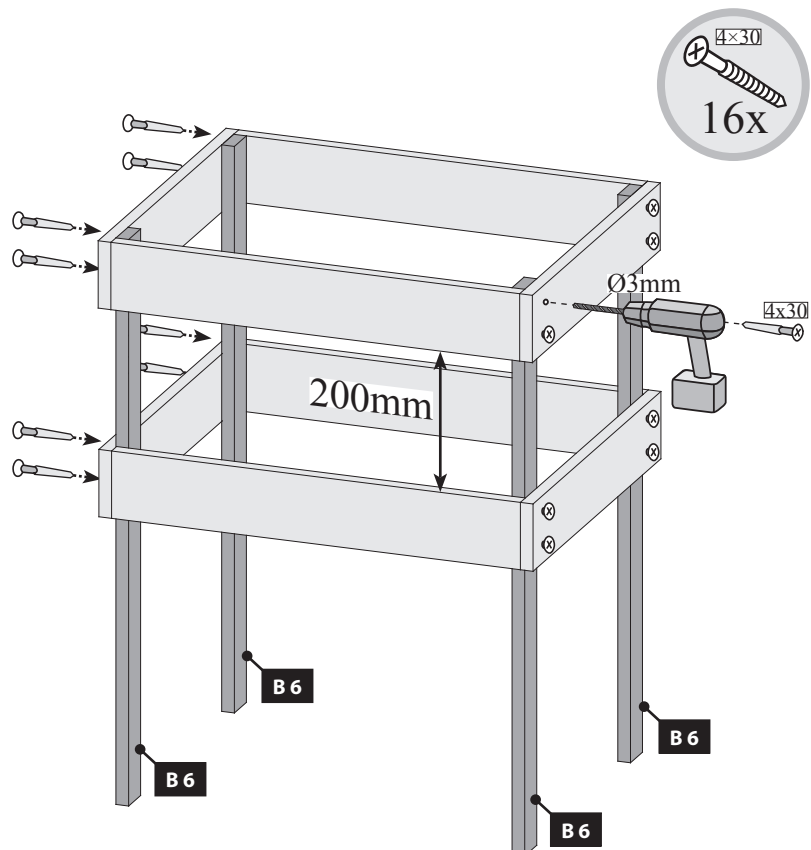

21 b

- Bei allen anderen Öfen
- Pour tous les autres fours
- For all other furnaces
- Voor alle andere ovens
- Para todos los otros hornos
- Per tutti gli altri tipi di forni
- U všech ostatních pecích